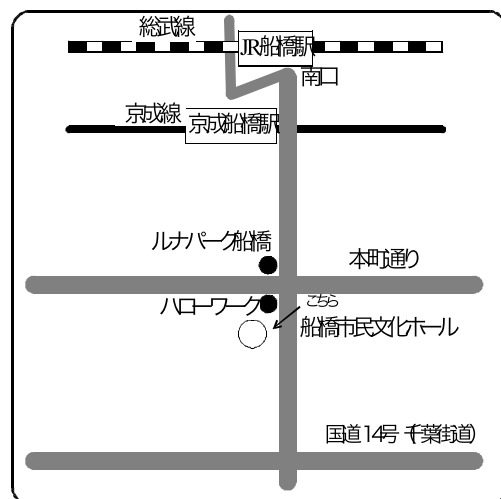

## 第1回定期演奏会

指揮 脇田 峻多郎

ゲスト出演 河内 夏美 (ソプラノ)

とき 10月20日 (土)  
13:00開場13:30開演

ところ 船橋市民文化ホール  
JR船橋駅南口徒歩7分 京成船橋駅徒歩5分

入場無料

にほんのうた&  
クラシック名曲集  
♪いい日旅立ち  
♪青い山脈  
♪おもちゃのシンフォニー  
♪ペルシャの市場にてetc.

スペシャル・ステージ  
(ソプラノ独唱)  
♪ある晴れた日に  
♪アヴェ・マリア  
♪タイム・トゥ・セイ・グッバイ  
etc.